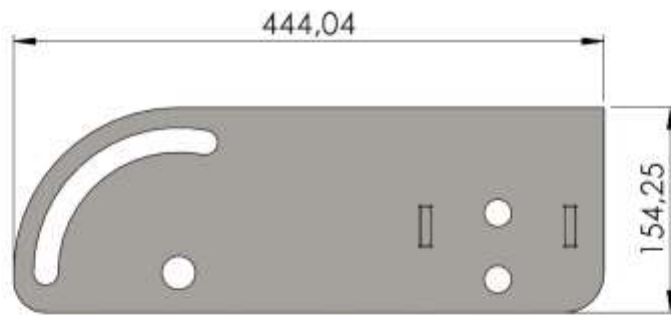

06/11/2019	MATERIAU: Acier S.235	TITRE: Taille haie	A4
SAS PHO - France		ECHELLE: 1:10	FEUILLE 1 SUR 1

NO. ARTICLE	NUMERO DE PIECE	QTE
1	TU-1350-5-A	1
2	LA-1406-8-A	1
3	LA-1407-12-A	2
4	BA-25.25 lg 20	2

06/11/2019

MATERIAU:
Acier S.J235

TITRE:

Support taille haie

A4

SAS HHO - France

ECHELLE: 1/10

FEUILLE 1 SUR 1

No. ARTICLE	NUMERO DE PIECE	QTE
1	LA-1345-12-A	2
2	LA-1346-8-A	2

19/02/2019	MATERIAU: Acier S.035	TITRE: Glissiere lamier	A4
SAS HMO - France		ECHELLE:1:5	FEUILLE 1 SUR 1

No. ARTICLE	NUMERO DE PIECE	QTE
1	LA-1343-8-A	1
2	LA-1344-8-A	2
3	B-25.25 lg 84	1