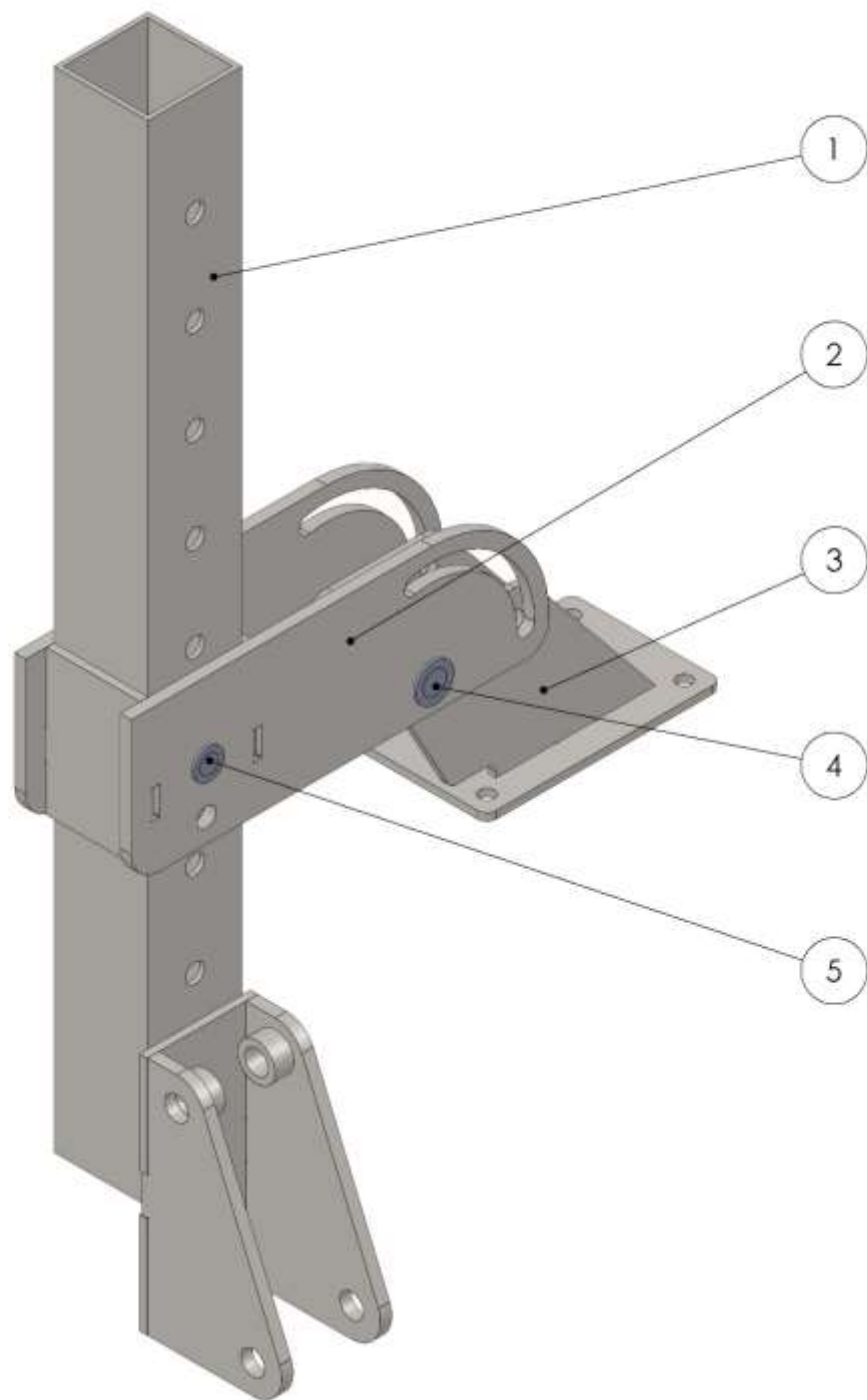

Notice de montage

Taille haie hydraulique

SAS HHO

74 rue principale

17500 St hilaire du bois

Email : contact@hho.fr

Téléphone : (+33) 05.46.04.04.28

Numéro	Ref	qte
1	Support taille haie	1
2	Glissiere lamier	1
3	Support lamier	1
4	Axe Ø25 lg 150	1
5	Axe Ø20 lg 150	1

06/11/2019	MATERIAU: Acier S.235	TITRE: Taille haie	A4
SAS PHO - France		ECHELLE: 1:10	FEUILLE 1 SUR 1

NO. ARTICLE	NUMERO DE PIECE	QTE
1	TU-1350-5-A	1
2	LA-1406-8-A	1
3	LA-1407-12-A	2
4	BA-25.25 lg 20	2

06/11/2019

MATERIAU:
Acier S.J235

TITRE:

Support taille haie

A4

SAS HHO - France

ECHELLE: 1/10

FEUILLE 1 SUR 1

No. ARTICLE	NUMERO DE PIECE	QTE
1	LA-1345-12-A	2
2	LA-1346-8-A	2

19/02/2019	MATERIAU: Acier S.035	TITRE: Glissiere lamier	A4
SAS HMO - France		ECHELLE:1:5	FEUILLE 1 SUR 1

No. ARTICLE	NUMERO DE PIECE	QTE
1	LA-1343-8-A	1
2	LA-1344-8-A	2
3	B-25.25 lg 84	1