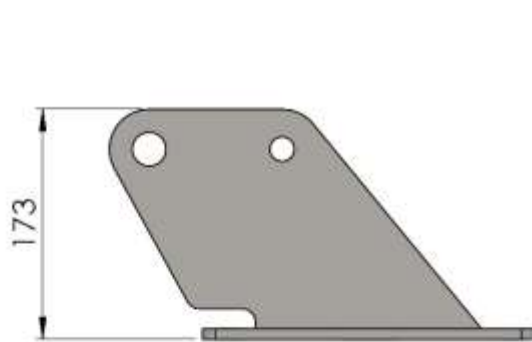

06/11/2019	MATERIAU: Acier S.235	TITRE: Taille haie	A4
SAS PHO - France		ECHELLE: 1:10	FEUILLE 1 SUR 1

NO. ARTICLE	NUMERO DE PIECE	QTE
1	TU-1350-5-A	1
2	LA-1406-8-A	1
3	LA-1407-12-A	2
4	BA-25.25 lg 20	2

06/11/2019

MATERIAU:
Acier S.J235

TITRE:

Support taille haie

A4

SAS HHO - France

ECHELLE: 1/10

FEUILLE 1 SUR 1

No. ARTICLE	NUMERO DE PIECE	QTE
1	LA-1345-12-A	2
2	LA-1346-8-A	2

19/02/2019	MATERIAU: Acier S.035	TITRE: Glissiere lamier	A4
SAS HMO - France		ECHELLE:1:5	FEUILLE 1 SUR 1

No. ARTICLE	NUMERO DE PIECE	QTE
1	LA-1343-8-A	1
2	LA-1344-8-A	2
3	B-25.25 lg 84	1