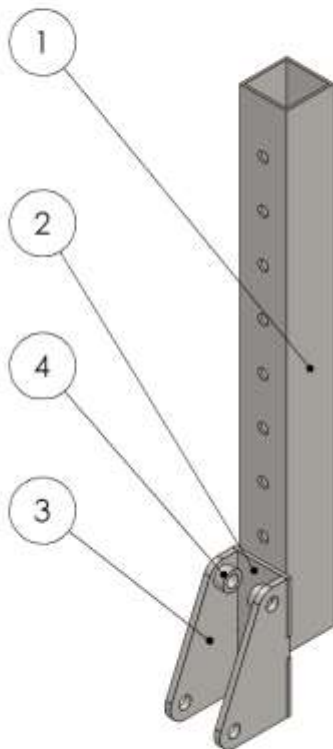

Notice de montage

Taille haie hydraulique

SAS HHO

74 rue principale

17500 St hilaire du bois

Email : contact@hho.fr

Téléphone : (+33) 05.46.04.04.28

Numéro	Ref	qte
1	Support taille haie	1
2	Glissiere lamier	1
3	Support lamier	1
4	Axe Ø25 lg 150	1
5	Axe Ø20 lg 150	1

06/11/2019	MATERIAU: Acier S.235	TITRE: Taille haie	A4
SAS PHO - France		ECHELLE: 1:10	FEUILLE 1 SUR 1

NO. ARTICLE	NUMERO DE PIECE	QTE
1	TU-1350-5-A	1
2	LA-1406-8-A	1
3	LA-1407-12-A	2
4	BA-25.25 lg 20	2

06/11/2019

MATERIAU:
Acier S.J235

TITRE:

Support taille haie

A4

SAS HHO - France

ECHELLE: 1/10

FEUILLE 1 SUR 1

No. ARTICLE	NUMERO DE PIECE	QTE
1	LA-1345-12-A	2
2	LA-1346-8-A	2

19/02/2019	MATERIAU: Acier S.035	TITRE: Glissiere lamier	A4
SAS HMO - France		ECHELLE:1:5	FEUILLE 1 SUR 1

No. ARTICLE	NUMERO DE PIECE	QTE
1	LA-1343-8-A	1
2	LA-1344-8-A	2
3	B-25.25 lg 84	1