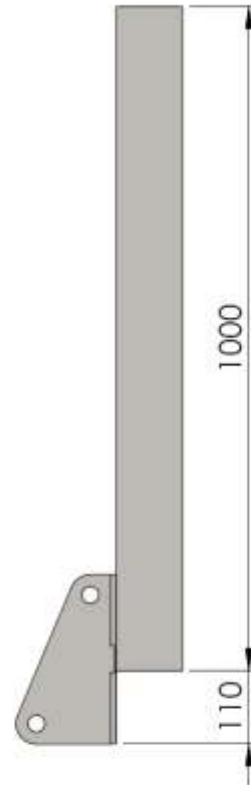

Notice de montage

Taille haie hydraulique

SAS HHO

74 rue principale

17500 St hilaire du bois

Email : contact@hho.fr

Téléphone : (+33) 05.46.04.04.28

Numéro	Ref	qte
1	Support taille haie	1
2	Glissiere lamier	1
3	Support lamier	1
4	Axe Ø25 lg 150	1
5	Axe Ø20 lg 150	1

06/11/2019	MATERIAU: Acier S.235	TITRE: Taille haie	A4
SAS PHO - France		ECHELLE: 1:10	FEUILLE 1 SUR 1

NO. ARTICLE	NUMERO DE PIECE	QTE
1	TU-1350-5-A	1
2	LA-1406-8-A	1
3	LA-1407-12-A	2
4	BA-25.25 lg 20	2

06/11/2019

MATERIAU:
Acier S.J235

TITRE:

Support taille haie

A4

SAS HHO - France

ECHELLE: 1/10

FEUILLE 1 SUR 1

No. ARTICLE	NUMERO DE PIECE	QTE
1	LA-1345-12-A	2
2	LA-1346-8-A	2

19/02/2019	MATERIAU: Acier S.035	TITRE: Glissiere lamier	A4
SAS HMO - France		ECHELLE:1:5	FEUILLE 1 SUR 1

No. ARTICLE	NUMERO DE PIECE	QTE
1	LA-1343-8-A	1
2	LA-1344-8-A	2
3	B-25.25 lg 84	1