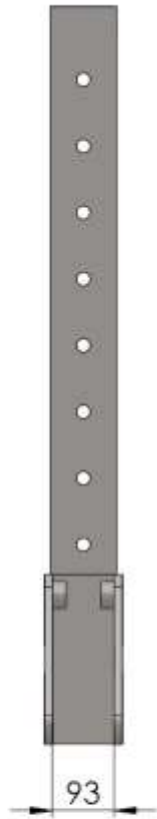

Notice de montage

Taille haie hydraulique

SAS HHO

74 rue principale

17500 St hilaire du bois

Email : contact@hho.fr

Téléphone : (+33) 05.46.04.04.28

Numéro	Ref	qte
1	Support taille haie	1
2	Glissiere lamier	1
3	Support lamier	1
4	Axe Ø25 lg 150	1
5	Axe Ø20 lg 150	1

06/11/2019	MATERIAU: Acier S.235	TITRE: Taille haie	A4
SAS PHO - France		ECHELLE: 1:10	FEUILLE 1 SUR 1

NO. ARTICLE	NUMERO DE PIECE	QTE
1	TU-1350-5-A	1
2	LA-1406-8-A	1
3	LA-1407-12-A	2
4	BA-25.25 lg 20	2

06/11/2019

MATERIAU:
Acier S.J235

TITRE:

Support taille haie

A4

SAS HHO - France

ECHELLE: 1/10

FEUILLE 1 SUR 1

No. ARTICLE	NUMERO DE PIECE	QTE
1	LA-1345-12-A	2
2	LA-1346-8-A	2

19/02/2019	MATERIAU: Acier S.035	TITRE: Glissiere lamier	A4
SAS HMO - France		ECHELLE:1:5	FEUILLE 1 SUR 1

No. ARTICLE	NUMERO DE PIECE	QTE
1	LA-1343-8-A	1
2	LA-1344-8-A	2
3	B-25.25 lg 84	1