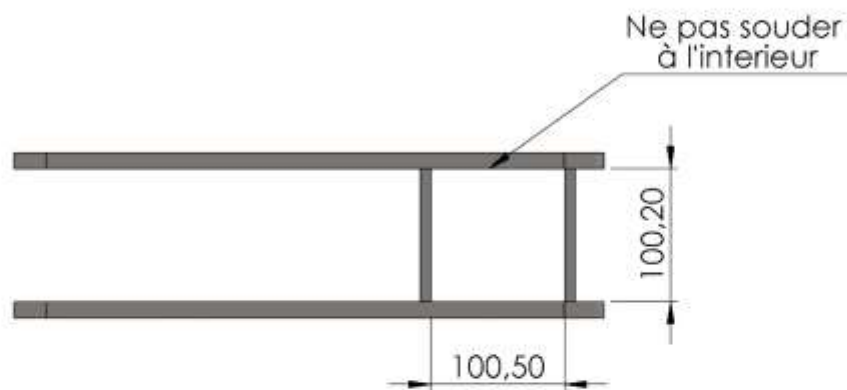

06/11/2019	MATERIAU: Acier S.235	TITRE: Taille haie	A4
SAS PHO - France		ECHELLE: 1:10	FEUILLE 1 SUR 1

NO. ARTICLE	NUMERO DE PIECE	QTE
1	TU-1350-5-A	1
2	LA-1406-8-A	1
3	LA-1407-12-A	2
4	BA-25.25 lg 20	2

06/11/2019

MATERIAU:
Acier S.J235

TITRE:

Support taille haie

A4

SAS HHO - France

ECHELLE: 1/10

FEUILLE 1 SUR 1