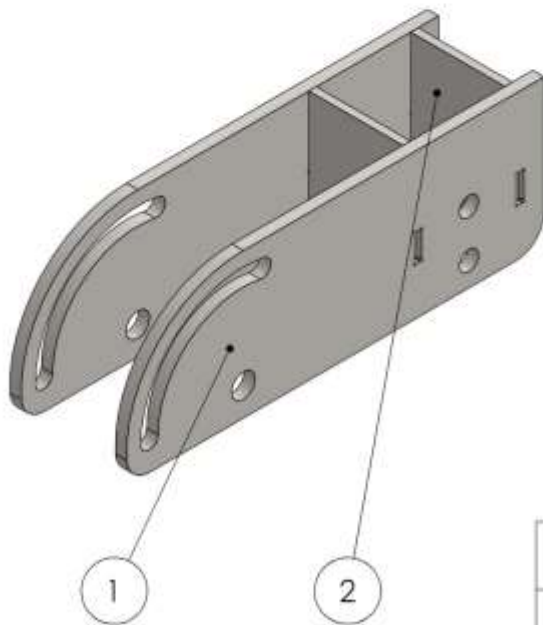

06/11/2019	MATERIAU: Acier S.235	TITRE: Taille haie	A4
SAS PHO - France		ECHELLE: 1:10	FEUILLE 1 SUR 1

NO. ARTICLE	NUMERO DE PIECE	QTE
1	TU-1350-5-A	1
2	LA-1406-8-A	1
3	LA-1407-12-A	2
4	BA-25.25 lg 20	2

06/11/2019

MATERIAU:
Acier S.J235

TITRE:

Support taille haie

A4

SAS HHO - France

ECHELLE: 1/10

FEUILLE 1 SUR 1

No. ARTICLE	NUMERO DE PIECE	QTE
1	LA-1345-12-A	2
2	LA-1346-8-A	2

19/02/2019	MATERIAU: Acier S.035	TITRE: Glissiere lamier	A4
SAS HMO - France		ECHELLE:1:5	FEUILLE 1 SUR 1

No. ARTICLE	NUMERO DE PIECE	QTE
1	LA-1343-8-A	1
2	LA-1344-8-A	2
3	B-25.25 lg 84	1