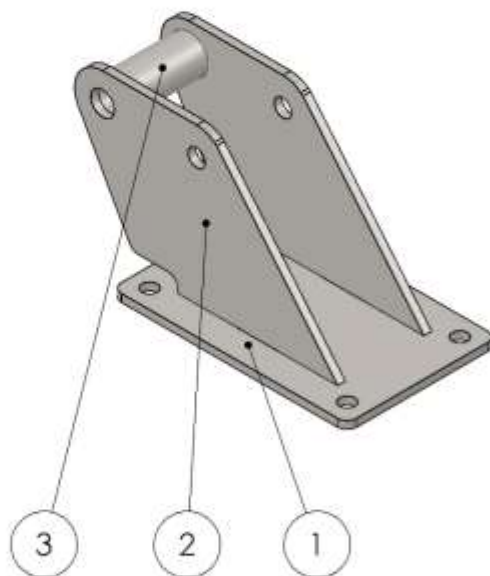

06/11/2019	MATERIAU: Acier S.235	TITRE: Taille haie	A4
SAS PHO - France		ECHELLE: 1:10	FEUILLE 1 SUR 1

NO. ARTICLE	NUMERO DE PIECE	QTE
1	TU-1350-5-A	1
2	LA-1406-8-A	1
3	LA-1407-12-A	2
4	BA-25.25 lg 20	2

06/11/2019

MATERIAU:
Acier S.J235

TITRE:

Support taille haie

A4

SAS HHO - France

ECHELLE: 1/10

FEUILLE 1 SUR 1

No. ARTICLE	NUMERO DE PIECE	QTE
1	LA-1345-12-A	2
2	LA-1346-8-A	2

19/02/2019	MATERIAU: Acier S.035	TITRE: Glissiere lamier	A4
SAS HMO - France		ECHELLE:1:5	FEUILLE 1 SUR 1

No. ARTICLE	NUMERO DE PIECE	QTE
1	LA-1343-8-A	1
2	LA-1344-8-A	2
3	B-25.25 lg 84	1